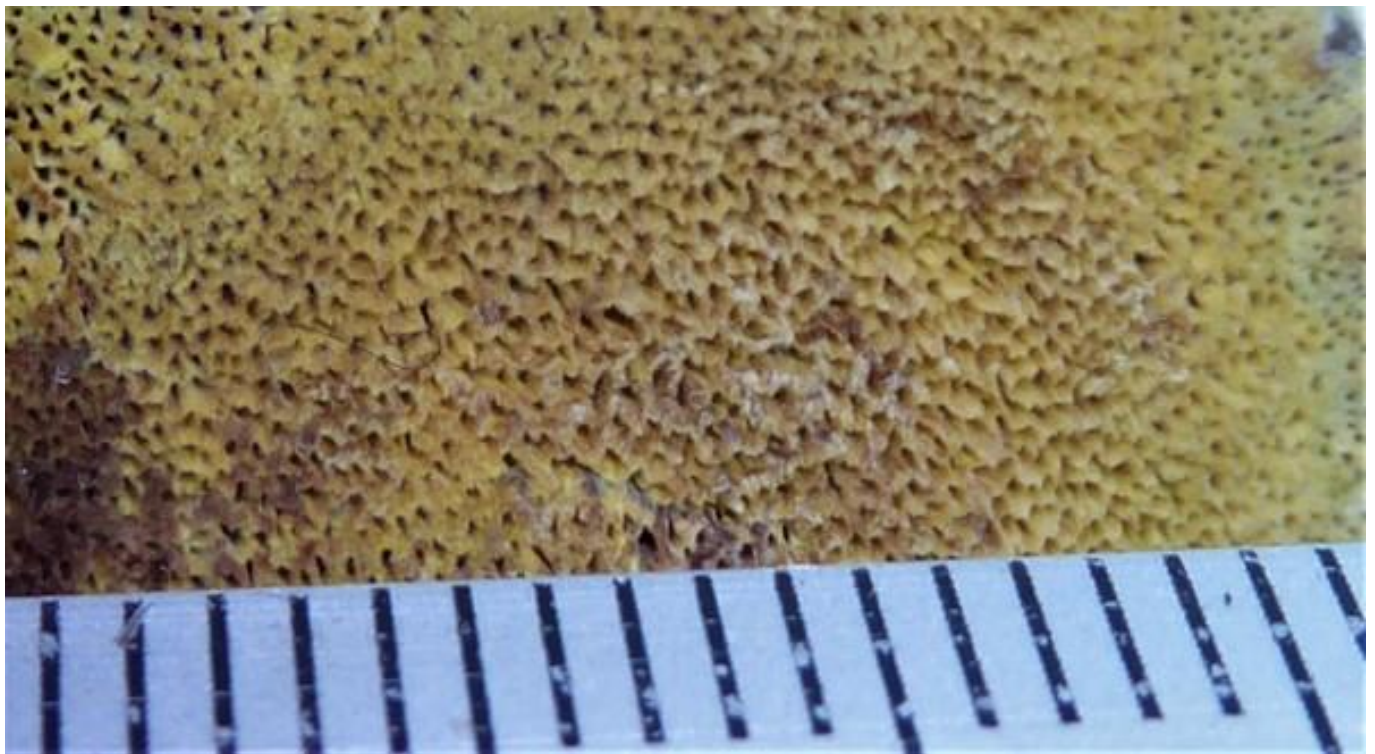

LEUKE PLAATJES VAN Luc en Isabelle

Met of zonder gids op de grond is het te doen!

Witte kluifzwam

Grote sponszwam

Blauwgrijze schorsmycena

Geel schijfzwammetje

Bleke oesterzwam

spekzwoerdzwam

Elzenweerschijnzwam

Getande boomkorst

wiltje

Week oorzwammetje

De schans

Dit zijn geen paddenstoelen maar lensgallen op het blad van zomereik